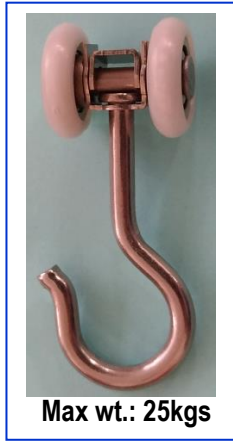

HK-178 Hanger
Unit: mm

Max wt.: 25kgs