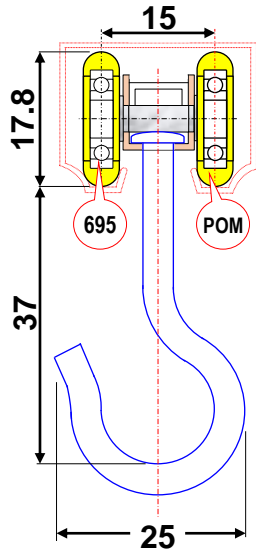

HK-178 Hanger
Unit: mm

Max wt.: 25kgs