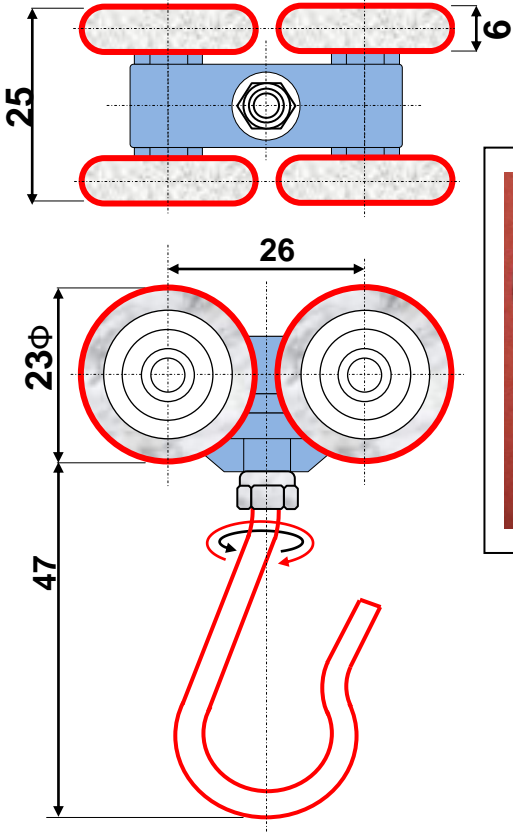

H-605-HK47
Unit:mm, LD:20kgs

H-605TB5
unit:mm Ld:20kgs